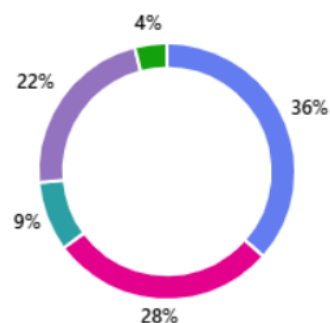

Ικανοποίηση Δικαιούχων ΙΔΕΠ Διά Βίου Μάθησης Αποτελέσματα Ερωτηματολογίου, Μάρτιος 2024

Σύμφωνα με το εγχειρίδιο λειτουργίας του ΙΔΕΠ Διά Βίου Μάθησης (ΙΔΕΠ), το επίπεδο ικανοποίησης των συμμετεχόντων στα προγράμματα και τις δραστηριότητες του Οργανισμού καθορίζεται μέσω του Ερωτηματολογίου Ικανοποίησης. Το ερωτηματολόγιο αυτό συμπληρώνεται από τους δικαιούχους και τα αποτελέσματά του αναλύονται από τη Διεύθυνση του ΙΔΕΠ.

Τον Μάρτιο του 2024 έγινε αποστολή του Ερωτηματολογίου Ικανοποίησης Δικαιούχων στις επαφές (database) του Οργανισμού. Κατά την ίδια περίοδο το ερωτηματολόγιο προωθήθηκε και στα Μέσα Κοινωνικής Δικτύωσης του Οργανισμού. Στο πλαίσιο αυτό, συγκεντρώθηκαν συνολικά 103 απαντήσεις, σε σύγκριση με 105 απαντήσεις που είχαν καταγραφεί στο αντίστοιχο ερωτηματολόγιο του 2023.

Πιο κάτω παρουσιάζονται συνοπτικά τα αποτελέσματα:

● Σε ποιους τομείς δραστηριοποιείστε;

● Σχολική Εκπαίδευση	54
● Επαγγελματική Εκπαίδευση και Κατάρτιση	42
● Τριτοβάθμια Εκπαίδευση	13
● Εκπαίδευση Ενηλίκων	33
● Αθλητισμός	6

● Σε ποιες Δράσεις που διαχειρίζεται το ΙΔΕΠ Διά Βίου Μάθησης έχετε λάβει μέρος;

● Βασική Δράση 1 (ΚΑ1)	68
● Βασική Δράση 2 (ΚΑ2)	51
● eTwinning	22
● Ημερίδες Πληροφόρησης/ Συνέδρια	37
● ΤΣΑ	10