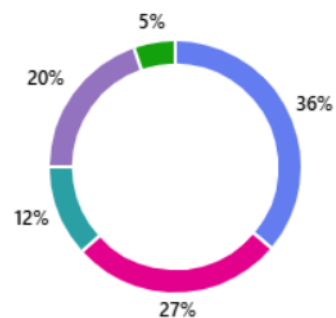

Τον Μάρτιο του 2024 έγινε αποστολή του Ερωτηματολογίου Ικανοποίησης Δικαιούχων στις επαφές (database) του Οργανισμού. Κατά την ίδια περίοδο το ερωτηματολόγιο προωθήθηκε και στα Μέσα Κοινωνικής Δικτύωσης του Οργανισμού. Στο πλαίσιο αυτό, συγκεντρώθηκαν συνολικά 103 απαντήσεις, σε σύγκριση με 105 απαντήσεις που είχαν καταγραφεί στο αντίστοιχο ερωτηματολόγιο του 2023.

● Σε ποιες Δράσεις που διαχειρίζεται το ΙΔΕΠ Διά Βίου Μάθησης έχετε λάβει μέρος;

● Βασική Δράση 1 (ΚΑ1)	68
● Βασική Δράση 2 (ΚΑ2)	51
● eTwinning	22
● Ημερίδες Πληροφόρησης/ Συνέδρια	37
● ΤΣΑ	10

● Σε ποιο βαθμό θεωρείτε ότι οι προσφερόμενες από το ΙΔΕΠ υπηρεσίες ικανοποιούν τις ανάγκες και τις προσδοκίες...